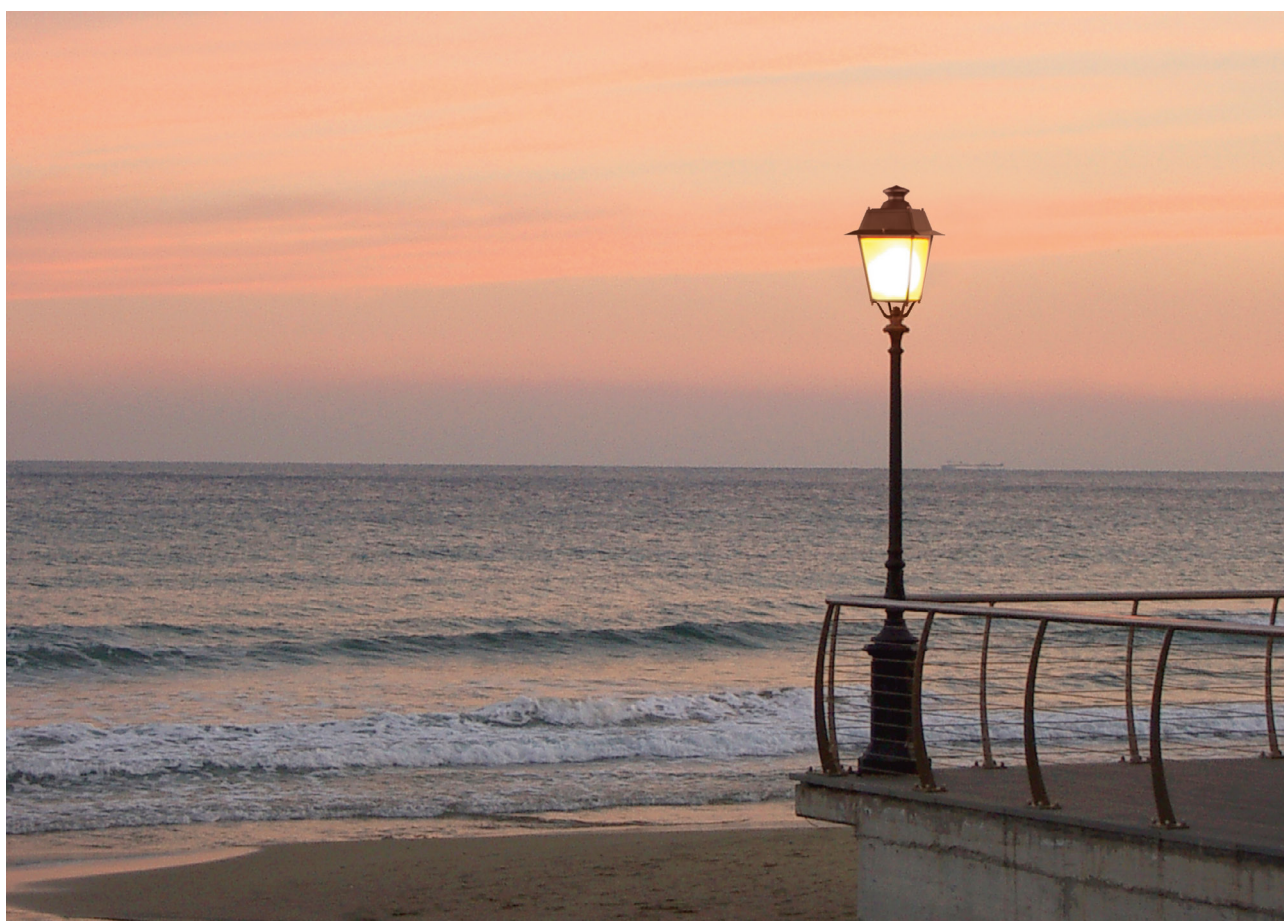

## TECHNOLOGIA LED W STYLOWEJ LATARNI

Oprawa Valentino LED o klasycznym i ponadczasowym wyglądzie zawiera w sobie nowatorską technologię LED.

Łączy ona w sobie sprawność energetyczną LEDowego źródła światła oraz efektywność fotometryczną wdrożonego przez Schréder rozwiązania LensoFlex®2. Oprawa VALENTINO LED dostępna jest w różnych wersjach mocy oraz w trzech wersjach rozsyłu światła do oświetlenia miejskich dróg, ulic, skwerów, parków i parkingów. Tradycyjna oprawa VALENTINO LED wygląda estetycznie zarówno w dzień jak i w nocy doskonale wkomponowując się w miejski krajobraz tworząc przyjemną i bezpieczną atmosferę. VALENTINO LED nie emitują strumienia świetlnego w górę, przez co ograniczają zanieczyszczenie światłem. Ich trwała konstrukcja wykonana z materiałów nadających się do recyklingu gwarantuje odpowiedzialne wykorzystywanie zasobów naturalnych. Bogactwo konfiguracji oraz różnorodność pod względem fotometrycznym potwierdzają istotną rolę oprawy VALENTINO LED w kreowaniu przestrzeni miejskiej.

## WERSJE

PŁASKA SZYBA

KLOSZ  
PRZECZYSTY

KLOSZ OPALIZOWANY

KLOSZ STRUKTURALNY

Kąty Wrocławskie

Wałbrzych

INTELIĞENTNE