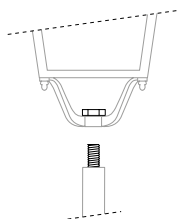

## WYMIARY | MONTAŻ

H	760 mm   29.9"
W	450 mm   17.7"
	7 kg   15.4 lbs

Oprawa Valentino LED została zaprojektowana do montażu bezpośredniego na słupie lub od góry.

### MONTAŻ NA SŁUPIE

Montaż bezpośredni na słupie za pomocą gwintu typu męskiego 3/4" zabezpieczonego przeciwnakrętką.