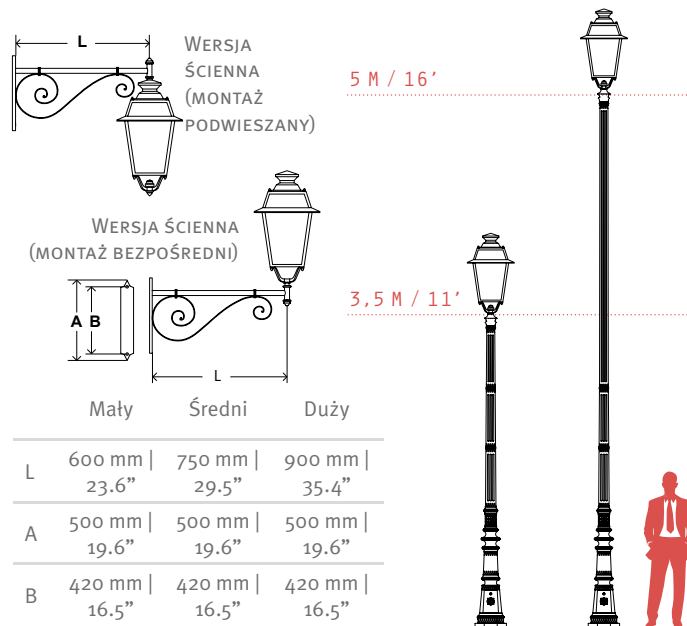

SŁUPY I WYSIĘGNIKI