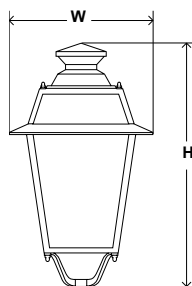

## WYMIARY | MONTAŻ

H	760 mm   29.9"
W	450 mm   17.7"
	7 kg   15.4 lbs

Oprawa Valentino LED została zaprojektowana do montażu bezpośredniego na słupie lub od góry.