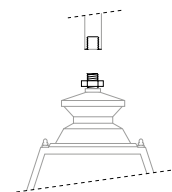

MONTAŻ PODWIESZANY